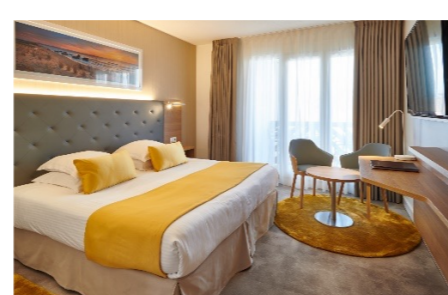

atlANTHAL ****

À ANGLET UN CADRE D'EXCEPTION ENTRE MER ET MONTAGNE

99 CHAMBRES
2 RESTAURANTS
CENTRE DE THALASSO
INTÉGRÉ
ACCÈS DIRECT À LA PLAGE