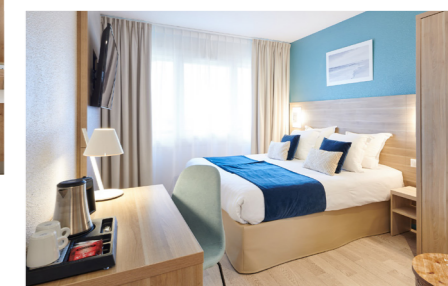

THALASSO OCÉANE RELAXATION 2 NUITS, 2 PETITS DÉJEUNERS EN CHAMBRE BABORD + 6 SOINS

TARIFS 2023 TTC PAR PERS.	SAISON DOUCE		SAISON TONIQUE		SAISON FESTIVE	
	Tarif public	Tarif CSE	Tarif public	Tarif CSE	Tarif public	Tarif CSE
Chambre double	324 €	243€	353 €	265€	446€	357€
Accompagnant	181€	136€	203€	152€	283€	226€
Chambre simple	412 €	309€	439€	329€	484€	387€

Supplément demi-pension : 44,80 €

THALASSO OCÉANE ÉVASION 3 NUITS, 3 PETITS DÉJEUNERS EN CHAMBRE BABORD + 9 SOINS

TARIFS 2023 TTC PAR PERS.	SAISON DOUCE		SAISON TONIQUE		SAISON FESTIVE	
	Tarif public	Tarif CSE	Tarif public	Tarif CSE	Tarif public	Tarif CSE
Chambre double	492€	369€	528€	396€	675€	540€
Accompagnant	272€	204€	304€	228€	421€	337€
Chambre simple	624€	468€	656€	492€	799€	639€

Supplément demi-pension : 67,20 €

THALASSO OCÉANE VITALITÉ 4 NUITS, 4 PETITS DÉJEUNERS EN CHAMBRE BABORD + 12 SOINS

TARIFS 2023 TTC PAR PERS.	SAISON DOUCE		SAISON TONIQUE		SAISON FESTIVE	
	Tarif public	Tarif CSE	Tarif public	Tarif CSE	Tarif public	Tarif CSE
Chambre double	675€	506€	719€	539€	944€	755€
Accompagnant	359€	269€	405€	304€	560€	448€
Chambre simple	871€	653€	917€	688€	999€	799€

48 CHAMBRES
1 RESTAURANT
ACCÈS SEMI-COUVERT
AU CENTRE DE THALASSO
ACCÈS DIRECT À LA PLAGE

THALASSO OCÉANE RELAXATION 2 NUITS, 2 PETITS DÉJEUNERS EN CHAMBRE CLUB + 6 SOINS

TARIFS 2023 TTC PAR PERS.	SAISON DOUCE		SAISON TONIQUE		SAISON FESTIVE	
	Tarif public	Tarif CSE	Tarif public	Tarif CSE	Tarif public	Tarif CSE
Chambre double	372€	279€	420€	315€	456€	365€
Accompagnant	215€	161€	255€	191€	306€	245€
Chambre simple	485€	364€	524€	393€	561€	449€